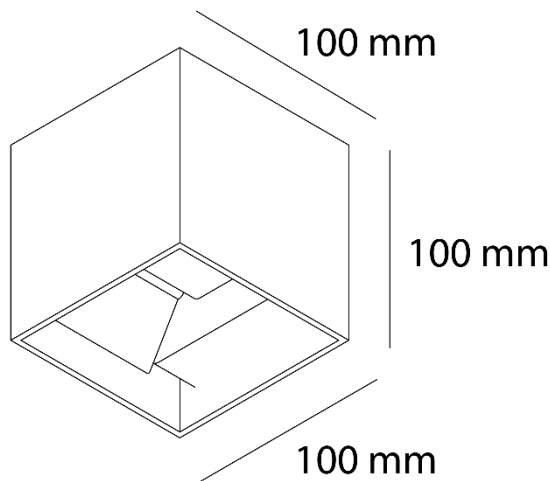

DOROTEA

Ref. AEM2030N

Luminario para sobreponer a muro, fabricado en aluminio color negro, doble salida de luz, con difusor de cristal templado transparente ángulo de salida de luz ajustable de 0°-45°, LED COB marca BRIDGELUX.

Dimensiones

Características técnicas

935	Lúmenes	50000	Horas de vida útil
3000K	Temperatura	0,80	Factor de potencia
12 W	Potencia	90	Rendimiento (%)
0,676 Kg	Peso	80	CRI
		2	Años de garantía

Instalación: Adosar la luminaria al muro con los tornillos y taquetes incluidos en la caja, cablear la línea, neutro y tierra.

Datos fotométricos

Separación (m)	Diámetro cónico (m)	Intensidad luminica [lx]
0.5	0.95	E(0°) E(C0) 43.6° 937 179
1.0	1.90	E(0°) E(C0) 43.6° 234 45
1.5	2.86	E(0°) E(C0) 43.6° 104 20
2.0	3.81	E(0°) E(C0) 43.6° 59 11
2.5	4.76	E(0°) E(C0) 43.6° 37 7
3.0	5.71	E(0°) E(C0) 43.6° 26 5