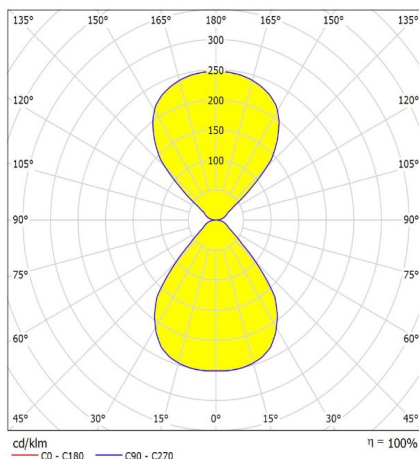

Dimensiones

Características técnicas

935	Lúmenes	50000	Horas de vida útil
3000K	Temperatura	0,80	Factor de potencia
12 W	Potencia	90	Rendimiento (%)
0,676 Kg	Peso	80	CRI
		2	Años de garantía

Instalación: Adosar la luminaria al muro con los tornillos y taquetes incluidos en la caja, cablear la línea, neutro y tierra.

Datos fotométricos

Separación (m)	Diámetro cónico (m)	Intensidad luminica [lx]
0.5	0.95	E(0°) E(C0) 43.6° 937 179
1.0	1.90	E(0°) E(C0) 43.6° 234 45
1.5	2.86	E(0°) E(C0) 43.6° 104 20
2.0	3.81	E(0°) E(C0) 43.6° 59 11
2.5	4.76	E(0°) E(C0) 43.6° 37 7
3.0	5.71	E(0°) E(C0) 43.6° 26 5

— C0 - C180 (Semiángulo de dispersión: 87.2°)