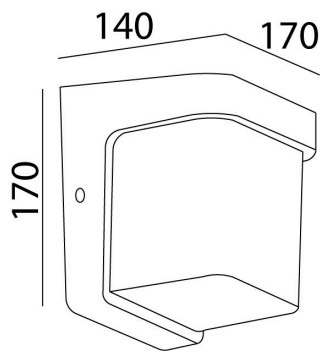

Adria

Ref. AE1123U

Luminario de exterior para sobreponer a muro, fabricado en policarbonato de alta resistencia color gris urbano. Difusor opal. Resistente a la intemperie. Decorativo y eficiente. LED marca EPISTAR.

| | | | | |
|-----------|-------|-------------------------|------------|------------------------------|
| on off | 100° | 100-240 Vca 50/60 Hz | UGR <25 | Seguridad Fotobiológica 1 |
| IP 65 | 850°C | F | LED | eco |

Dimensiones

Características técnicas

| | |
|----------------------|----------------------------|
| 700 Lumenes | 36000 Horas de vida útil |
| 3000 K Temperatura | 0,95 Factor de Potencia |
| 12 W Potencia | 92 Rendimiento (%) |
| 0.680 Kg Peso | 80 CRI |
| | 2 Años de garantía |