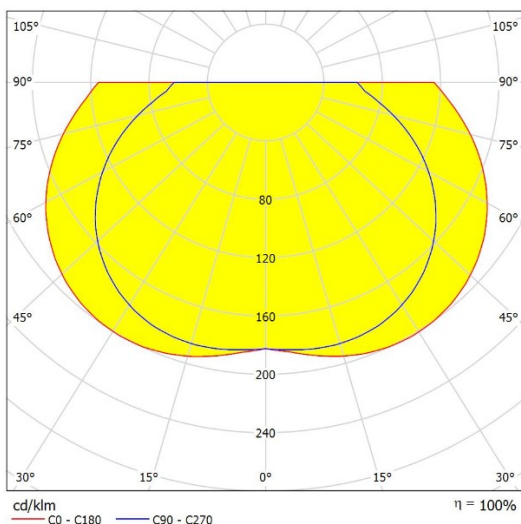

Datos fotométricos

NORMAGRUP ILUMINACIÓN DE MÉXICO S.A. DE C.V.
Gral. Mariano Escobedo No. 353-A Oficina 502
Col. Polanco Sección V
C.P. 11570 CDMX México
55 7258 8822
www.aurolighting.com.mx
auro@aurolighting.com.mx