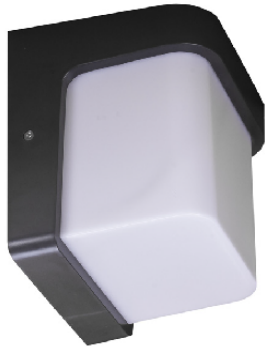

Adria

Ref. AE1123U

Luminario de exterior para sobreponer a muro, fabricado en policarbonato de alta resistencia color gris urbano. Difusor opal. Resistente a la intemperie. Decorativo y eficiente. LED marca EPISTAR.

Dimensiones

Características técnicas

| | |
|----------------------|----------------------------|
| 700 Lumenes | 36000 Horas de vida útil |
| 3000 K Temperatura | 0,95 Factor de Potencia |
| 12 W Potencia | 92 Rendimiento (%) |
| 0.680 Kg Peso | 80 CRI |
| | 2 Años de garantía |