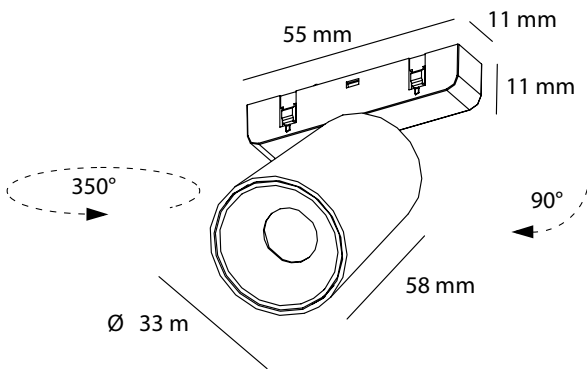

Magneto mini

Ref. ATM97243N20

Luminario tipo spot de sobreponer en riel. Fabricado en aluminio color negro. LED marca OSRAM.

on off	24°	24 Vcd	Seguridad Fotobiológica 1
IP 20			

Dimensiones

Características técnicas

140 lm Lúmenes	50000 Horas de vida útil
3000 K Temperatura	0.95 Factor de Potencia
3 W Potencia	92 Rendimiento (%)
0.108 kg Peso	90 CRI
	2 Años de garantía

Accesorios disponibles

Instalación: Introducir la luminaria hasta el fondo del riel, haciendo presión en la misma hasta que haga clic dentro del perfil.