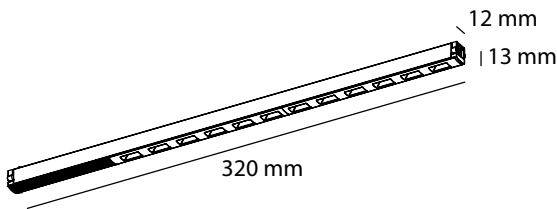

Magneto mini

Ref. ATM4121103N21

Luminario lineal de sobreponer en riel. Fabricado en aluminio color negro. doce salidas de luz independiente. LED marca BRIDGELUX 3030.

on off	90°	24 Vcd	Seguridad Fotobiológica 1
IP 20		F	eco
			LED

Dimensiones

Características técnicas

250 lm	Lúmenes	50000	Horas de vida útil
3000 K	Temperatura	0.95	Factor de Potencia
6 W	Potencia	92	Rendimiento (%)
0.120 kg	Peso	90	CRI
		2	Años de garantía

Accesorios disponibles

Instalación: Introducir la luminaria hasta el fondo del riel, haciendo presión en la misma hasta que haga clic dentro del perfil.

Datos fotométricos