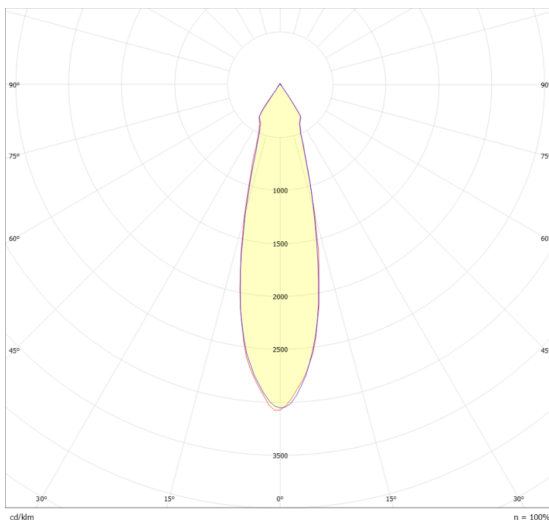

### Dimensiones

**Cut out:**  
φ 125mm

**Instalación:** Hacer un agujero redondo en el plafón de 125mm de diámetro, levantar los muelles e introducir la luminaria por el agujero

### Datos fotométricos