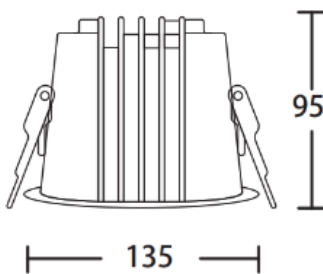

### Dimensiones

**Cut out:**  
φ 125mm

**Instalación:** Hacer un agujero redondo en el plafón de 125mm de diámetro, levantar los muelles e introducir la luminaria por el agujero

### Datos fotométricos