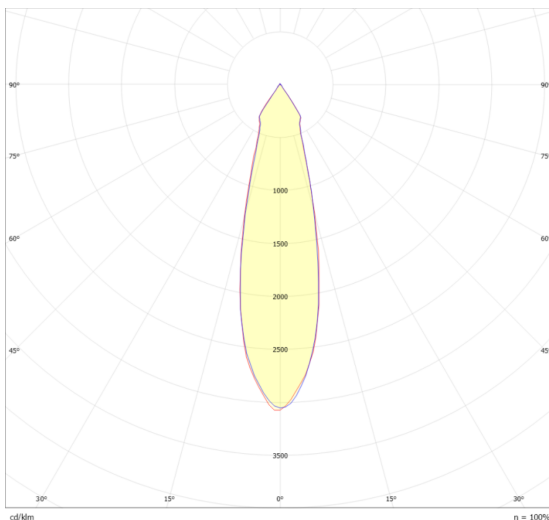

Dimensiones

Cut out:
φ 125mm

Instalación: Hacer un agujero redondo en el plafón de 125mm de diámetro, levantar los muelles e introducir la luminaria por el agujero

Datos fotométricos

cd/m²
— C0/C180
— C90/C270

World Lighting
Technology Group

Características técnicas

2140 lm	Lumenes	50000	Horas de vida
4000 K	Temperatura	0.90	Factor de potencia
24 W	Potencia	92	Rendimiento (%)
0.530 Kg	Peso	90	CRI
		2	Años de garantía