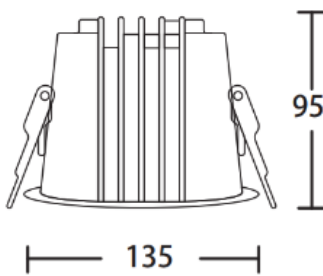

LLUNA

Ref. AT3254B01

Luminaria tipo downlight para empotrar en plafón, fabricado en aluminio color blanco, optica de pc, chip led COB BRIDGELUX.

on off	24°	100-277Vca 50/60 Hz	Seguridad Fotobiológica 1
IP 44			

Dimensiones

Cut out:
φ 125mm

Instalación: Hacer un agujero redondo en el plafón de 125mm de diámetro, levantar los muelles e introducir la luminaria por el agujero

Datos fotométricos

cd/m²
— C0/C180
— C90/C270

World Lighting
Technology Group

Características técnicas

2140 lm	Lumenes	50000	Horas de vida
4000 K	Temperatura	0.90	Factor de potencia
24 W	Potencia	92	Rendimiento (%)
0.530 Kg	Peso	90	CRI
		2	Años de garantía