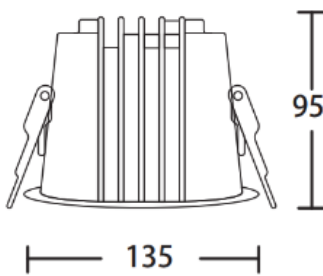

### Dimensiones

**Cut out:**  
φ 125mm

**Instalación:** Hacer un agujero redondo en el plafón de 125mm de diámetro, levantar los muelles e introducir la luminaria por el agujero

### Datos fotométricos