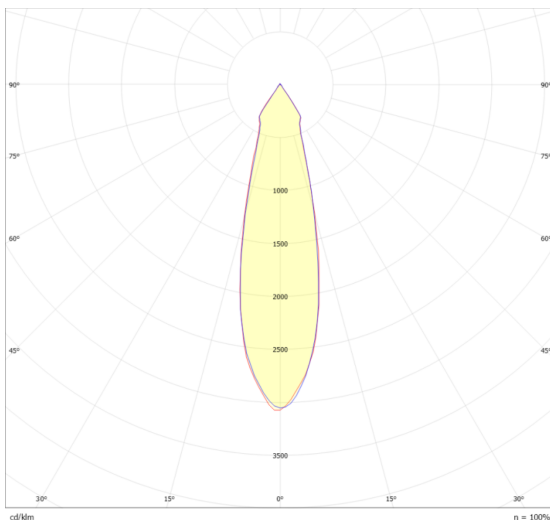

### Dimensiones

**Cut out:**  
φ 125mm

**Instalación:** Hacer un agujero redondo en el plafón de 125mm de diámetro, levantar los muelles e introducir la luminaria por el agujero

### Datos fotométricos