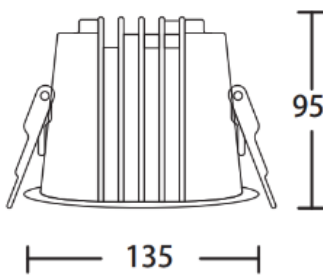

LLUNA

Ref. AT3253B01

Luminaria tipo downlight para empotrar en plafón, fabricado en aluminio color blanco, optica de pc, chip led COB BRIDGELUX.

on off	24°	100-277Vca 50/60 Hz	Seguridad Fotobiológica 1
IP 44			

Dimensiones

Cut out:
φ 125mm

Instalación: Hacer un agujero redondo en el plafón de 125mm de diámetro, levantar los muelles e introducir la luminaria por el agujero

Datos fotométricos

cd/m²
— C0/C180
— C90/C270

η = 100%

Características técnicas

2140 lm	Lumenes	50000	Horas de vida
3000 K	Temperatura	0.90	Factor de potencia
24 W	Potencia	92	Rendimiento (%)
0.530 Kg	Peso	90	CRI
		2	Años de garantía

Accesorios disponibles

Reflector de 50°: AA50324