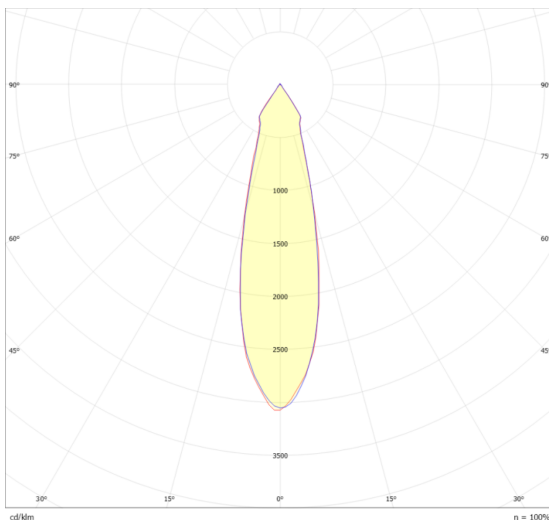

Dimensiones

Cut out:
φ 125mm

Instalación: Hacer un agujero redondo en el plafón de 125mm de diámetro, levantar los muelles e introducir la luminaria por el agujero

Datos fotométricos

cd/m²
— C0/C180
— C90/C270