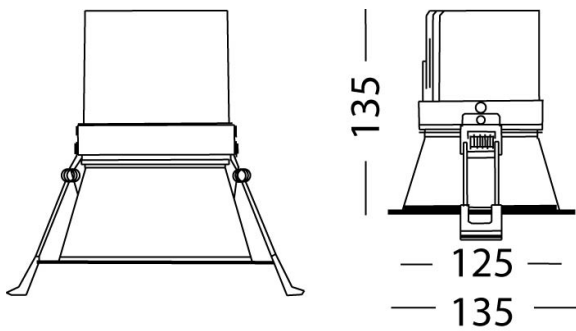

Lido

Ref. AT3253B

Luminario de empotrar en falso plafón, fabricado en fundición de aluminio, color blanco. Difusor transparente. LED marca CITIZEN y driver multivoltaje.

on off	36°	UGR <25	Seguridad Fotobiológica 1
IP 20	850°C	F	LED

Reflector de 50°: AA503254

Dimensiones

Características técnicas

2000 lm	Lúmenes	50000	Horas de vida útil
3000 K	Temperatura	0,95	Factor de Potencia
25 W	Potencia	92	Rendimiento (%)
0.920 Kg	Peso	90	CRI
		2	Años de garantía

Voltaje: 100-277V 50/60Hz

Instalación: Crear perforación de 125 mm y cablear el luminario. Subir los resortes y depositarlo dentro.

Datos fotométricos

Separación [m]	Diámetro cónico [m]	E(0°)	E(CO)	Intensidad luminica [lx]
0.5	0.33	9385	18.3° 4042	
1.0	0.66	2346	18.3° 1010	
1.5	0.99	1043	18.3° 449	
2.0	1.32	587	18.3° 253	
2.5	1.65	375	18.3° 162	
3.0	1.98	261	18.3° 112	