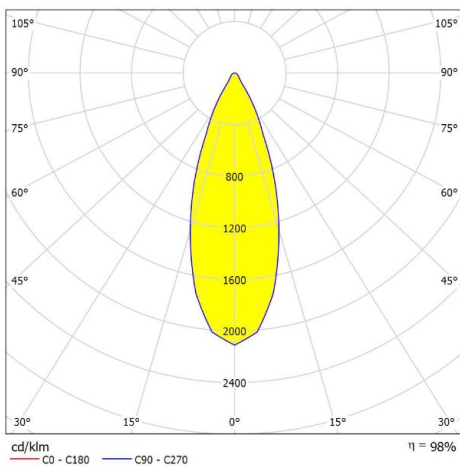

Reflector de 50°: AA503254

Dimensiones

Características técnicas

2000 lm	Lúmenes	50000	Horas de vida útil
3000 K	Temperatura	0,95	Factor de Potencia
25 W	Potencia	92	Rendimiento (%)
0.920 Kg	Peso	90	CRI
		2	Años de garantía

Voltaje: 100-277V 50/60Hz

Instalación: Crear perforación de 125 mm y cablear el luminario. Subir los resortes y depositarlo dentro.

Datos fotométricos

Separación [m]	Diámetro cónico [m]	E(0°)	E(CO)	Intensidad luminica [lx]
0.5	0.33	9385	18.3° 4042	
1.0	0.66	2346	18.3° 1010	
1.5	0.99	1043	18.3° 449	
2.0	1.32	587	18.3° 253	
2.5	1.65	375	18.3° 162	
3.0	1.98	261	18.3° 112	

Separación [m] Diámetro cónico [m] Intensidad luminica [lx]
 CO - C180 (Semiángulo de dispersión: 36.6°)

NORMAGRUP ILUMINACIÓN DE MÉXICO S.A. DE C.V.
 Gral. Mariano Escobedo No. 353-A oficina 502
 Col. Polanco Sección V
 C.P. 11570 CDMX México
 55 7258 8822
www.aurolighting.com.mx
auro@aurolighting.com.mx