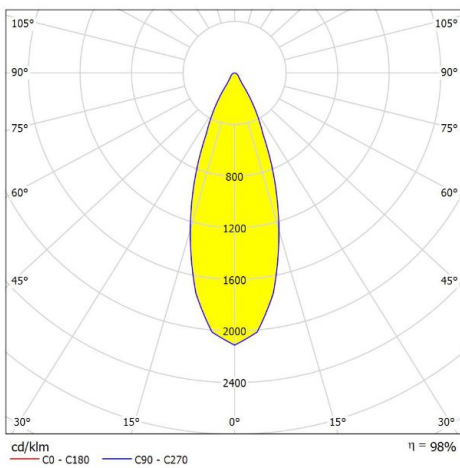

Dimensiones

Características técnicas

1469 lm Lúmenes	50000 Horas de vida útil
2700 K Temperatura	0.95 Factor de Potencia
25 W Potencia	92 Rendimiento (%)
0.920 kg Peso	90 CRI
	2 Años de garantía

Accesorios disponibles

Reflector 50°: AA503254

Instalación: Crear perforación de 125 mm y cablear el luminario. Subir los resortes y depositarlo dentro.

Datos fotométricos

Separación [m]	Diámetro cónico [m]	E(0°) E(CO)	Intensidad luminica [lx]
0.5	0.33	9385 4042	18.3°
1.0	0.66	2346 1010	18.3°
1.5	0.99	1043 449	18.3°
2.0	1.32	587 253	18.3°
2.5	1.65	375 162	18.3°
3.0	1.98	261 112	18.3°

Separación [m] — Diámetro cónico [m]
CO - C180 (Semiángulo de dispersión: 36.6°)