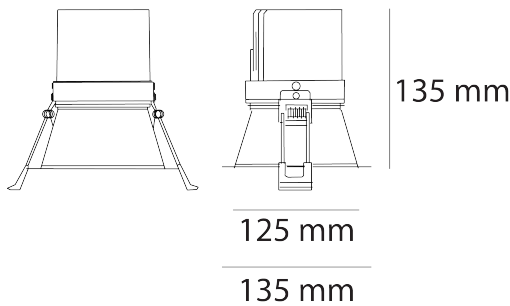

Lido

Ref. AT3252OB

Luminario de empotrar en falso plafón, fabricado en fundición de aluminio, color blanco. Difusor transparente. LED marca CITIZEN, y driver multivoltaje. Driver dimmable 0-10.

0-10 V	36°	100-277 Vca 50/60 Hz	Seguridad Fotobiológica 1
IP 20		F	eco LED

Dimensiones

Características técnicas

1469 lm Lúmenes	50000 Horas de vida útil
2700 K Temperatura	0.95 Factor de Potencia
25 W Potencia	92 Rendimiento (%)
0.920 kg Peso	90 CRI
	2 Años de garantía

Accesorios disponibles

Reflector 50°: AA503254

Instalación: Crear perforación de 125 mm y cablear el luminario. Subir los resortes y depositarlo dentro.

Datos fotométricos

Separación [m]	Diámetro cónico [m]	E(0°) E(CO)	Intensidad luminica [lx]
0.5	0.33	9385 4042	18.3°
1.0	0.66	2346 1010	18.3°
1.5	0.99	1043 449	18.3°
2.0	1.32	587 253	18.3°
2.5	1.65	375 162	18.3°
3.0	1.98	261 112	18.3°

Separación [m] — Diámetro cónico [m]
CO - C180 (Semiángulo de dispersión: 36.6°)