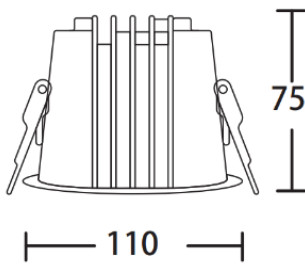

LLUNA

Ref. AT3154B01

Luminaria tipo downlight para empotrar en plafón, fabricado en aluminio color blanco, optica de pc, chip led COB BRIDGELUX.

on off	24°	100-277Vca 50/60 Hz	Seguridad Fotobiológica 1
IP 44			

Dimensiones

Cut out:
φ95mm

Características técnicas

1361 lm	Lumenes	50000	Horas de vida
4000 K	Temperatura	0.90	Factor de potencia
15 W	Potencia	92	Rendimiento (%)
0.370 Kg	Peso	90	CRI
		2	Años de garantía

Accesorios disponibles

Reflector de 50°: AA50315

Instalación: Hacer un agujero redondo en el plafón de 95mm de diámetro, levantar los muelles e introducir la luminaria por el agujero

Datos fotométricos