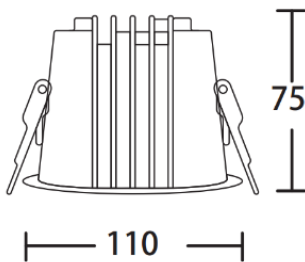

LLUNA

Ref. AT3153B01

Luminaria tipo downlight para empotrar en plafón, fabricado en aluminio color blanco, optica de pc, chip led COB BRIDGELUX.

on off	24°	100-277Vca 50/60 Hz	Seguridad Fotobiológica 1
IP 44			

Dimensiones

Cut out:
φ95mm

Características técnicas

1361 lm	Lumenes	50000	Horas de vida
3000 K	Temperatura	0.90	Factor de potencia
15 W	Potencia	92	Rendimiento (%)
0.370 Kg	Peso	90	CRI
		2	Años de garantía

Accesorios disponibles

Reflector de 50°: AA50315

Instalación: Hacer un agujero redondo en el plafón de 95mm de diámetro, levantar los muelles e introducir la luminaria por el agujero

Datos fotométricos