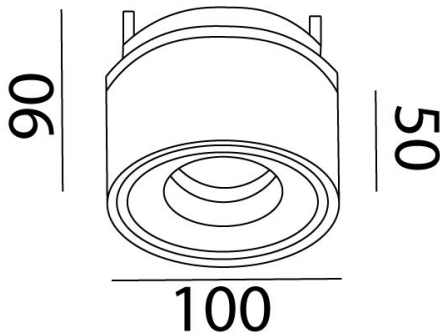

Tivolo

Ref. AT3144OB

Luminario de empotrar en falso plafón, dirigible 360° y orientable 90°, optica de 38°, fabricado en fundición de aluminio, color blanco. Difusor transparente. Led CREE. Driver dimeable por 0-10V.

0-10 V	38°	UGR <25	Seguridad Fotobiológica 1
IP 20	850°C	F	LED

Optica de 15° - AA153143

Optica de 60° - AA603143

Dimensiones

Características técnicas

957 lm	Lúmenes	50000	Horas de vida útil
4000 K	Temperatura	0,95	Factor de Potencia
14 W	Potencia	92	Rendimiento (%)
0.68 Kg	Peso	90	CRI
		2	Años de garantía

Voltaje: 100-240V 50/60Hz

Instalación: Crear perforación de 93 mm y cablear el luminario, subir los resortes e introducir el luminario.

Datos fotométricos