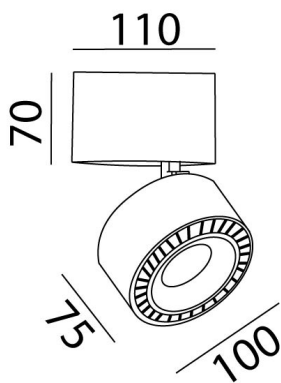

Oto

Ref. AT31284CN

Luminario de sobreponer en techo, dirigible 360° y orientable 90°, ángulo de 24°, fabricado en fundición de aluminio, color negro. Difusor transparente. LED marca CREE. Reflectores disponibles en 15° y 35°. Driver dimeable por TRIAC.

TRIAC	24°	100-277 Vca 50/60 Hz	UGR <25	Seguridad Fotobiológica 1
IP 20	850°C	F	eco	LED

Optica de 15° - AA153128

Optica de 35° - AA353128

Dimensiones

Características técnicas

2464 lm	Lúmenes	50000	Horas de vida útil
4000 K	Temperatura	0,95	Factor de Potencia
28 W	Potencia	92	Rendimiento (%)
1.300 Kg	Peso	90	CRI
		2	Años de garantía

Instalación: Fijar la base a techo, cablear y enroscar el luminario a la base.

Datos fotométricos