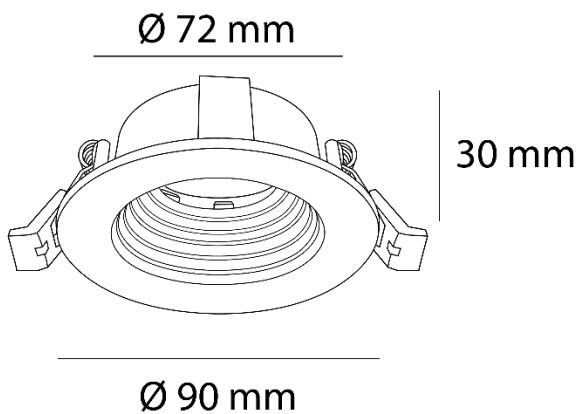

MASS

Ref. AMLA813B

Marco para luminario MASS o lámpara GU10, fabricado en aluminio, color blanco, diseño redondo.

UGR <25
Seguridad Fotobiológica 1

Dimensiones

Características técnicas

Lúmenes	Horas de vida útil
Temperatura	Factor de potencia
Potencia	Rendimiento
0,136 Kg Peso	CRI
	2 Años de garantía

Instalación: Crear perforación circular de 72 mm y cablear el luminario subir los resortes e introducir el marco