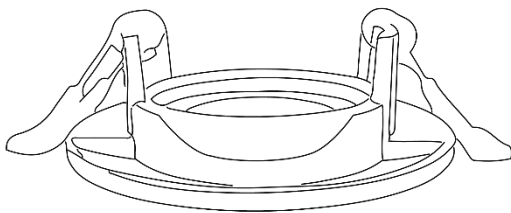

MASS

Ref. AMLA609N

Marco para luminario MASS o lámparas GU10, fabricado en aluminio color negro diseño redondo orientable

UGR <25
Seguridad Fotobiológica
1

Dimensiones

Ø 88 mm

30 mm

Ø 105 mm

Instalación: Crear perforación circular de 88mm y cablear el luminario subir los resortes e introducir el marco

Características técnicas

Lúmenes	Horas de vida útil
Temperatura	Factor de potencia
Potencia	Rendimiento
0,109 Kg Peso	CRI
	2 Años de garantía