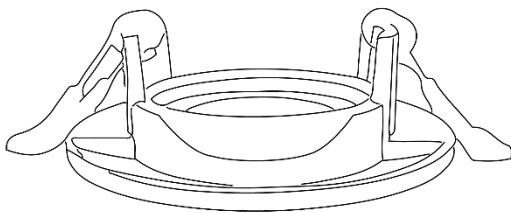

MASS

Ref. AMLA609B

Marco para luminario MASS o lámparas GU10, fabricado en aluminio color blanco diseño redondo orientable

UGR <25 Seguridad Fotobiológica 1

Dimensiones

Ø 88 mm

30 mm

Ø 105 mm

Instalación: Crear perforación circular de 88mm y cablear el luminario subir los resortes e introducir el marco

Características técnicas

Lúmenes	Horas de vida útil
Temperatura	Factor de potencia
Potencia	Rendimiento
0,109 Kg Peso	CRI
	2 Años de garantía