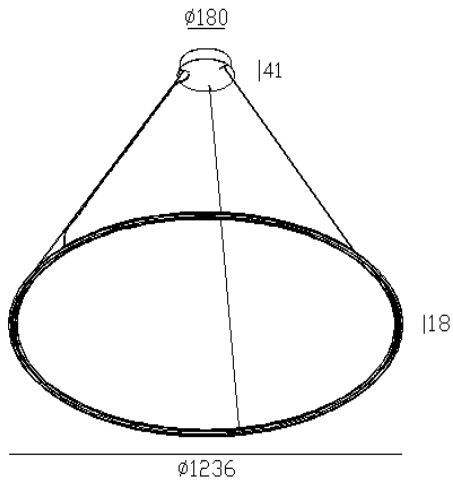

Ciclo 120

Ref. AIT7430B

Luminario suspendido de montaje en plafón o techo, fabricado en aluminio color blanco con difusor de plástico flexible blanco opalino, para uso interior. Led SMD Bridgelux.

Dimensiones

instalación: Colocar el canope sobrepuesto en el plafón o techo, sujetándolo con los taquetes y tornillos que trae dentro de la caja, cablear el luminario y sujetarlo en el canope

Datos fotométricos

Característica Técnicas