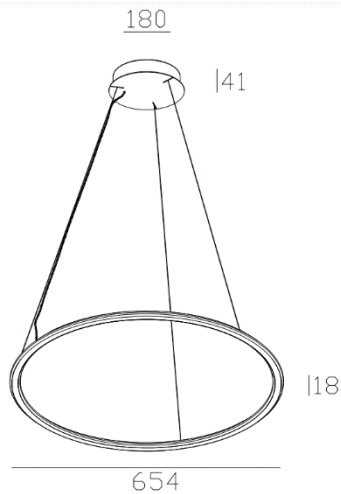

Ciclo 65

Ref. AIT7230N

Luminario suspendido de montaje en plafón o techo, fabricado en aluminio color negro con difusor de plástico flexible blanco opalino, para uso interior. Led SMD Bridgelux.

Dimensiones

instalación: Colocar el canope sobrepuesto en el plafón o techo, sujetándolo con los taquetes y tornillos que trae dentro de la caja, cablear el luminario y sujetarlo en el canope

Datos fotométricos

Característica Técnicas