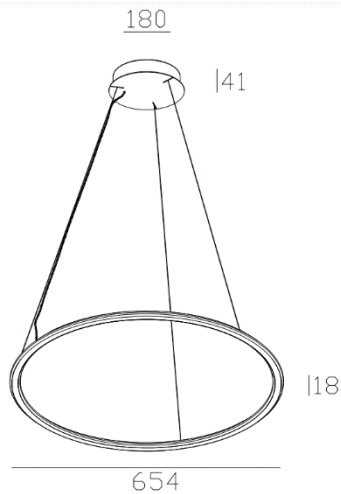

Ciclo 65

Ref. AIT7230B

Luminario suspendido de montaje en plafón o techo, fabricado en aluminio color blanco con difusor de plástico flexible blanco opalino, para uso interior. Led SMD Bridgelux.

Dimensiones

instalación: Colocar el canope sobrepuesto en el plafón o techo, sujetándolo con los taquetes y tornillos que trae dentro de la caja, cablear el luminario y sujetarlo en el canope

Datos fotométricos

Característica Técnicas