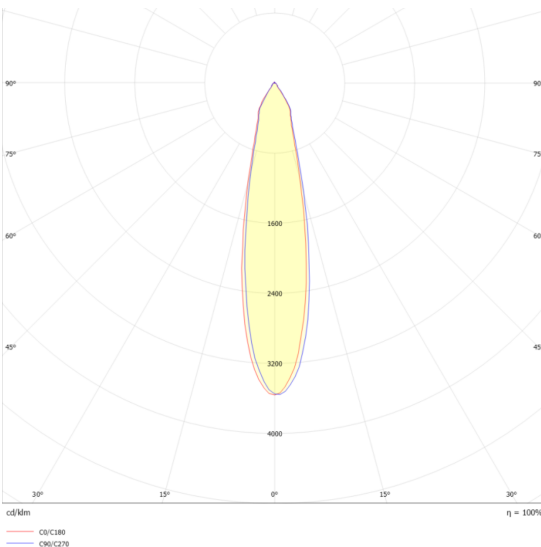

OKKO

Ref. AIT7040N

Luminario tipo downlight dirigible para empotrar, fabricado en aluminio color negro, dirigible 80° orientable 355°, chip led COB BRIDGELUX

on off	24°	100-277Vca 50/60 Hz	Seguridad Fotobiológica 1
IP 20			

Dimensiones

Cut out:
Ø 150mm

Instalación: Colocar dentro del riel respetando la orientación del luminario, colocar el seguro.

Datos fotométricos

Características técnicas

2745 lm	Lumenes	50000	Horas de vida
4000 K	Temperatura	0.90	Factor de potencia
28 W	Potencia	92	Rendimiento (%)
1.096 Kg	Peso	90	CRI
		2	Años de garantía