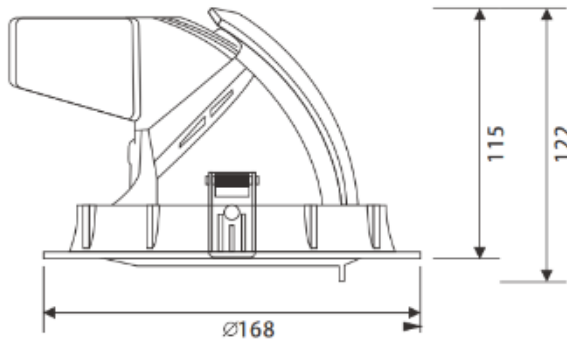

OKKO

Ref. AIT7040N

Luminario tipo downlight dirigible para empotrar, fabricado en aluminio color negro, dirigible 80° orientable 355°, chip led COB BRIDGELUX

on off	24°	100-277Vca 50/60 Hz	Seguridad Fotobiológica 1
IP 20			

Dimensiones

Cut out:
Ø 150mm

Instalación: Colocar dentro del riel respetando la orientación del luminario, colocar el seguro.

Datos fotométricos

Características técnicas

2745 lm	Lumenes	50000	Horas de vida
4000 K	Temperatura	0.90	Factor de potencia
28 W	Potencia	92	Rendimiento (%)
1.096 Kg	Peso	90	CRI
		2	Años de garantía