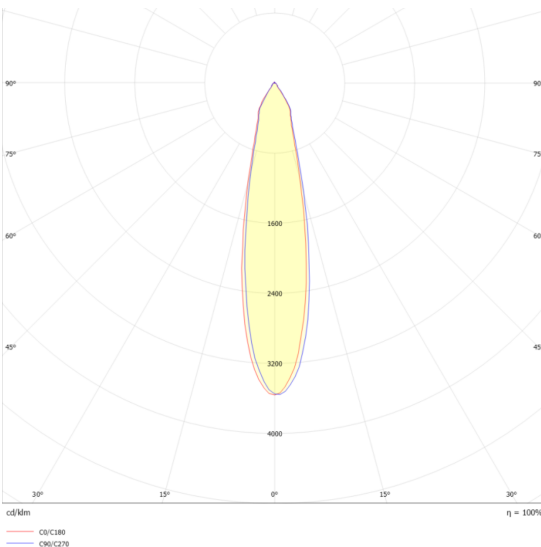

OKKO

Ref. AIT7040B

Luminario tipo downlight dirigible para empotrar, fabricado en aluminio color blanco, dirigible 80° orientable 355°, chip led COB BRIDGELUX

on off	24°	100-277Vca 50/60 Hz	Seguridad Fotobiológica 1
IP 20			

Dimensiones

Cut out:
Ø 150mm

Instalación: Colocar dentro del riel respetando la orientación del luminario, colocar el seguro.

Datos fotométricos

Características técnicas

2745 lm	Lumenes	50000	Horas de vida
4000 K	Temperatura	0.90	Factor de potencia
28 W	Potencia	92	Rendimiento (%)
1.096 Kg	Peso	90	CRI
		2	Años de garantía