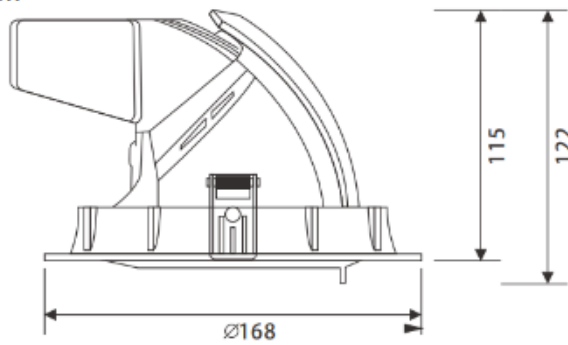

OKKO

Ref. AIT7040B

Luminario tipo downlight dirigible para empotrar, fabricado en aluminio color blanco, dirigible 80° orientable 355°, chip led COB BRIDGELUX

on off	24°	100-277Vca 50/60 Hz	Seguridad Fotobiológica 1
IP 20			

Dimensiones

Cut out:
Ø 150mm

Instalación: Colocar dentro del riel respetando la orientación del luminario, colocar el seguro.

Datos fotométricos

Características técnicas

2745 lm	Lumenes	50000	Horas de vida
4000 K	Temperatura	0.90	Factor de potencia
28 W	Potencia	92	Rendimiento (%)
1.096 Kg	Peso	90	CRI
		2	Años de garantía