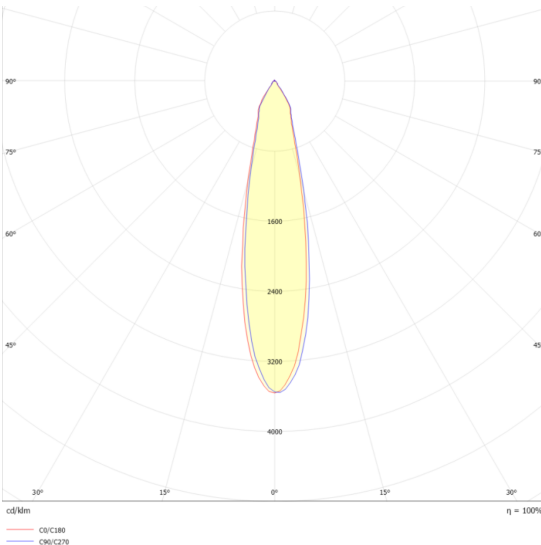

OKKO

Ref. AIT7030N

Luminario tipo downlight dirigible para empotrar, fabricado en aluminio color negro, dirigible 80° orientable 355°, chip led COB BRIDGELUX

on off	24°	100-277Vca 50/60 Hz	Seguridad Fotobiológica 1
IP 20			

Dimensiones

Cut out:
Ø 150mm

Instalación: Colocar dentro del riel respetando la orientación del luminario, colocar el seguro.

Datos fotométricos

Características técnicas

2745 lm	Lumenes	50000	Horas de vida
3000 K	Temperatura	0.90	Factor de potencia
28 W	Potencia	92	Rendimiento (%)
1.096 Kg	Peso	90	CRI
		2	Años de garantía