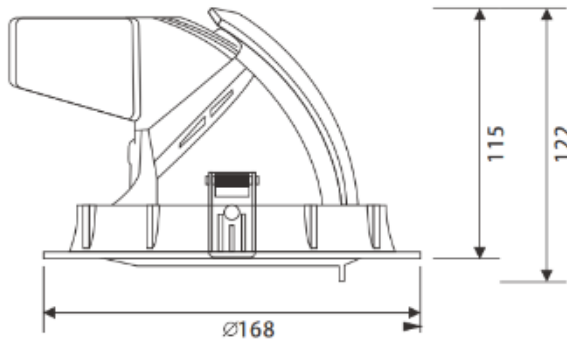

OKKO

Ref. AIT7030N

Luminario tipo downlight dirigible para empotrar, fabricado en aluminio color negro, dirigible 80° orientable 355°, chip led COB BRIDGELUX

on off	24°	100-277Vca 50/60 Hz	Seguridad Fotobiológica 1
IP 20			

Dimensiones

Cut out:
Ø 150mm

Instalación: Colocar dentro del riel respetando la orientación del luminario, colocar el seguro.

Datos fotométricos

Características técnicas

2745 lm	Lumenes	50000	Horas de vida
3000 K	Temperatura	0.90	Factor de potencia
28 W	Potencia	92	Rendimiento (%)
1.096 Kg	Peso	90	CRI
		2	Años de garantía