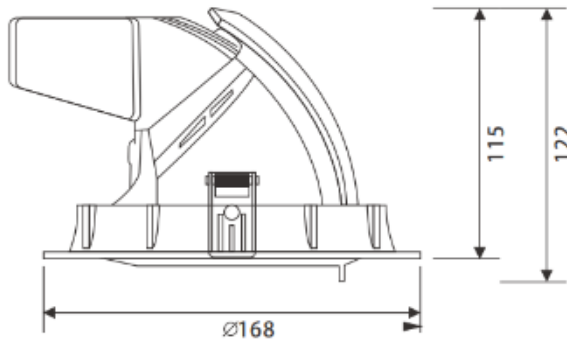

OKKO

Ref. AIT7030B

Luminario tipo downlight dirigible para empotrar, fabricado en aluminio color blanco, dirigible 80° orientable 355°, chip led COB BRIDGELUX

on off	24°	100-277Vca 50/60 Hz	Seguridad Fotobiológica 1
IP 20			

Dimensiones

Cut out:
Ø 150mm

Instalación: Colocar dentro del riel respetando la orientación del luminario, colocar el seguro.

Datos fotométricos

Características técnicas

2745 lm Lumenes	50000 Horas de vida
3000 K Temperatura	0.90 Factor de potencia
28 W Potencia	92 Rendimiento (%)
1.096 Kg Peso	90 CRI
	2 Años de garantía