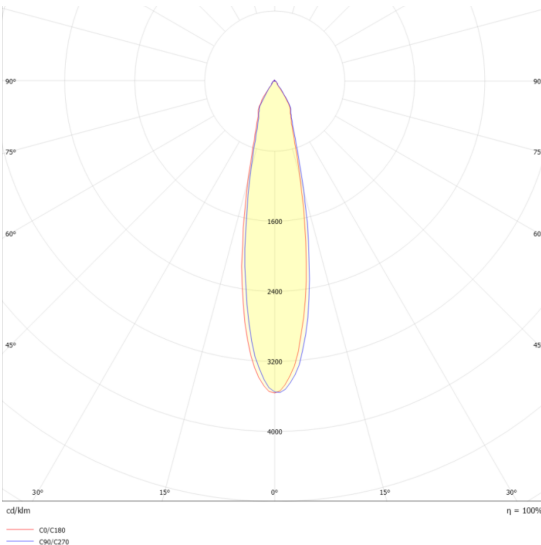

OKKO

Ref. AIT7030B

Luminario tipo downlight dirigible para empotrar, fabricado en aluminio color blanco, dirigible 80° orientable 355°, chip led COB BRIDGELUX

on off	24°	100-277Vca 50/60 Hz	Seguridad Fotobiológica 1
IP 20			

Dimensiones

Cut out:
Ø 150mm

Instalación: Colocar dentro del riel respetando la orientación del luminario, colocar el seguro.

Datos fotométricos

Características técnicas

2745 lm Lumenes	50000 Horas de vida
3000 K Temperatura	0.90 Factor de potencia
28 W Potencia	92 Rendimiento (%)
1.096 Kg Peso	90 CRI
	2 Años de garantía