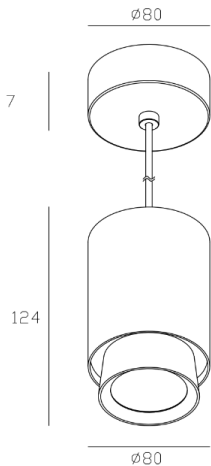

NICCOLA

Ref. AIT5440BN01

Luminaria decorativa suspendida tipo cilindro, fabricado en aluminio terminado en blanco con spot en negro, chip led COB Bridgelux.

on off	24°	100-240 Vca 50/60 Hz	Seguridad Fotobiológica 1
IP 20			
		LED	

Dimensiones

Características técnicas

1200 lm	Lumenes	50000	Horas de vida
4000 K	Temperatura	0.90	Factor de potencia
15 W	Potencia	92	Rendimiento (%)
0.924 Kg	Peso	90	CRI
		2	Años de garantía

Accesorios disponibles

Reflector de 35°: AA35541501

Instalación: Colocar el anclaje de la base del luminario al plafón usando los tornillos y taquetes incluidos en el paquete, colocar la luminaria sobre el anclaje y asegurar con sus tornillos.