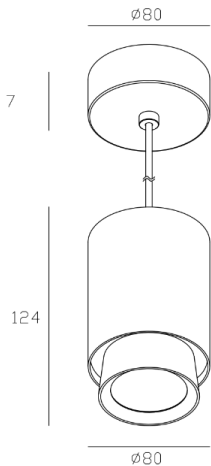

NICCOLA

Ref. AIT5430DN01

Luminaria decorativa suspendida tipo cilindro, fabricado en aluminio terminado en dorado con spot en negro, chip led COB Bridgelux.

on off	24°	100-240 Vca 50/60 Hz	Seguridad Fotobiológica 1
IP 20			
		LED	

Dimensiones

Características técnicas

1160 lm	Lumenes	50000	Horas de vida
3000 K	Temperatura	0.90	Factor de potencia
15 W	Potencia	92	Rendimiento (%)
0.924 Kg	Peso	90	CRI
		2	Años de garantía

Accesorios disponibles

Reflector de 35°: AA35541501

Instalación: Colocar el anclaje de la base del luminario al plafón usando los tornillos y taquetes incluidos en el paquete, colocar la luminaria sobre el anclaje y asegurar con sus tornillos.