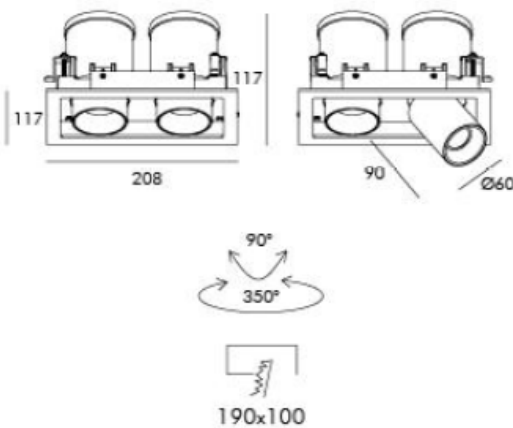

MARKEL

Ref. AIT5240BN01

Luminaria tipo downlight para empotrar en plafón, marco fabricado en aluminio terminado de pintura electrostática color blanco con spot en negro, led COB BRIDGELUX.

on off	24°	100-277 Vca 50/60 Hz	Seguridad Fotobiológica 1
□	▽	IP 20	eco LED

Dimensiones

Características técnicas

1821 lm	Lúmenes	50000	Horas de vida útil
4000 K	Temperatura	0.90	Factor de Potencia
20 W	Potencia	92	Rendimiento (%)
0.850 Kg	Peso	90	CRI
		2	Años de garantía

Accesorios disponibles

Reflector de 35°: AA3551521001 

Instalación: Cortar un agujero de 190 x 100mm en el plafón, cablear el luminario e introducir por el agujero anclandolo con el tronillo hasta que quede sujeto al plafón

Datos fotometricos