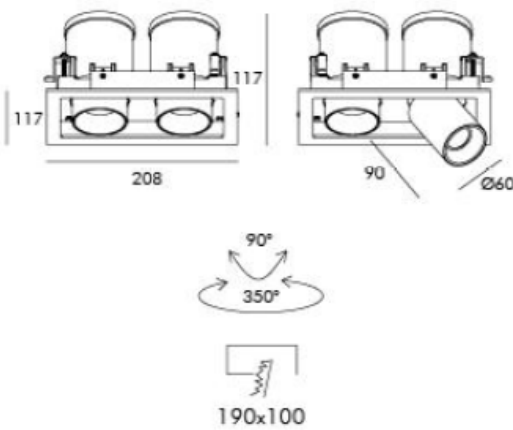

MARKEL

Ref. AIT5230NN01

Luminaria tipo downlight para empotrar en plafón, marco fabricado en aluminio terminado de pintura electrostática color negro con spot en negro, led COB BRIDGELUX.

on off	24°	100-277 Vca 50/60 Hz	Seguridad Fotobiológica 1
□	▽ F	—	IP 20
		eco	LED

Dimensiones

Características técnicas

1143 lm	Lúmenes	50000	Horas de vida útil
3000 K	Temperatura	0.90	Factor de Potencia
20 W	Potencia	92	Rendimiento (%)
0.850 Kg	Peso	90	CRI
		2	Años de garantía

Accesorios disponibles

Reflector de 35°: AA3551521001 

Instalación: Cortar un agujero de 190 x 100mm en el plafón, cablear el luminario e introducir por el agujero anclandolo con el tronillo hasta que quede sujeto al plafón

Datos fotometricos