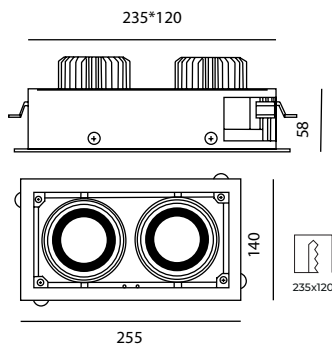

Walid

Ref. AIT5230CB

Luminario de empotrar en plafón, fabricado en fundición de aluminio, color blanco. Doble orientación, orientable 30°. Difusor transparente. Driver dimeable por TRIAC. LED marca CITIZEN.

TRIAC	24°	100-277 Vca 50/60 Hz	UGR <25	Seguridad Fotobiológica 1
IP 20	850°C	F	eco	LED

Dimensiones

Características técnicas

4500 lm	Lúmenes	50000	Horas de vida útil
3000 K	Temperatura	0,95	Factor de Potencia
50 W	Potencia	92	Rendimiento (%)
1.6 Kg	Peso	90	CRI
		2	Años de garantía