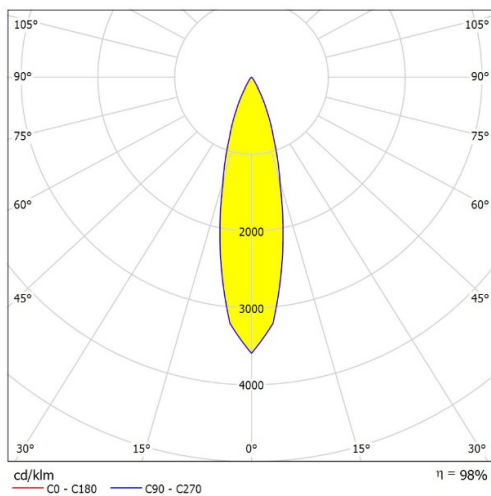

Datos fotométricos

NORMAGRUP ILUMINACIÓN DE MÉXICO S.A. DE C.V.
Gral. Mariano Escobedo No. 353-A oficina 502
Col. Polanco Sección V
C.P. 11570 CDMX México
55 7258 8822
www.aurolighting.com.mx
auro@aurolighting.com.mx