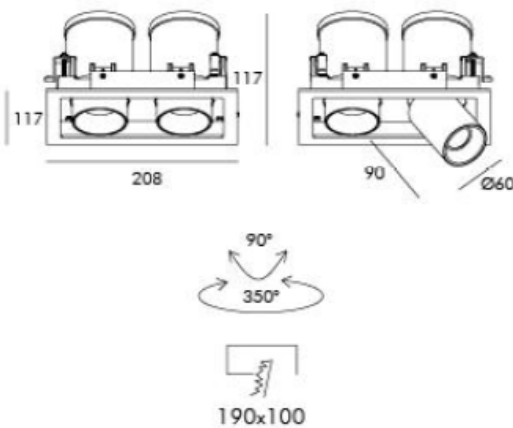

MARKEL

Ref. AIT5230BN01

Luminaria tipo downlight para empotrar en plafón, marco fabricado en aluminio terminado de pintura electrostática color blanco con spot en negro, led COB BRIDGELUX.

on off	24°	100-277 Vca 50/60 Hz	Seguridad Fotobiológica 1
□	▽ F	—	IP 20
		eco	LED

Dimensiones

Características técnicas

1143 lm	Lúmenes	50000	Horas de vida útil
3000 K	Temperatura	0.90	Factor de Potencia
20 W	Potencia	92	Rendimiento (%)
0.850 Kg	Peso	90	CRI
		2	Años de garantía

Accesorios disponibles

Reflector de 35°: AA3551521001 

Instalación: Cortar un agujero de 190 x 100mm en el plafón, cablear el luminario e introducir por el agujero anclandolo con el tronillo hasta que quede sujeto al plafón

Datos fotometricos