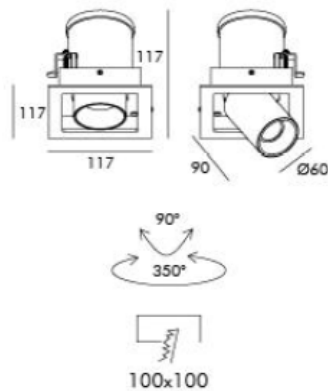

MARKEL

Ref. AIT5140BN01

Luminaria tipo downlight para empotrar en plafón, marco fabricado en aluminio terminado de pintura electrostática color blanco con spot en negro, led COB BRIDGELUX.

on off	24°	100-277 Vca 50/60 Hz	Seguridad Fotobiológica 1
□	F	IP 20	eco LED

Dimensiones

Características técnicas

949 lm	Lúmenes	50000	Horas de vida útil
4000 K	Temperatura	0.90	Factor de Potencia
10 W	Potencia	92	Rendimiento (%)
0.400 Kg	Peso	90	CRI
		2	Años de garantía

Accesorios disponibles

Reflector de 35°: AA3551521001 

Instalación: Cortar un agujero de 100 x 100mm en el plafón, cablear el luminario e introducir por el agujero anclándolo con el tronillo hasta que quede sujeto al plafón

Datos fotometricos