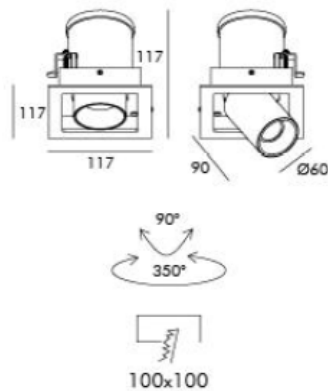

MARKEL

Ref. AIT5130NN01

Luminaria tipo downlight para empotrar en plafón, marco fabricado en aluminio terminado de pintura electrostática color negro con spot en negro, led COB BRIDGELUX.

on off	24°	100-277 Vca 50/60 Hz	Seguridad Fotobiológica 1
□	F	IP 20	eco LED

Dimensiones

Características técnicas

611 lm	Lúmenes	50000	Horas de vida útil
3000 K	Temperatura	0.90	Factor de Potencia
10 W	Potencia	92	Rendimiento (%)
0.400 Kg	Peso	90	CRI
		2	Años de garantía

Accesorios disponibles

Reflector de 35°: AA3551521001 

Instalación: Cortar un agujero de 100 x 100mm en el plafón, cablear el luminario e introducir por el agujero anclándolo con el tronillo hasta que quede sujeto al plafón

Datos fotometricos