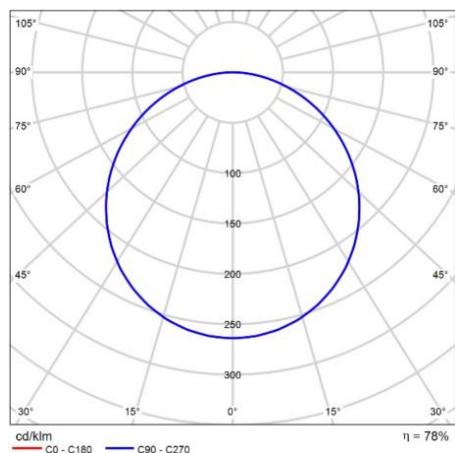

### Dimensiones

**Instalación:** Para plafón de 1200 x 600 mm

### Datos fotométricos