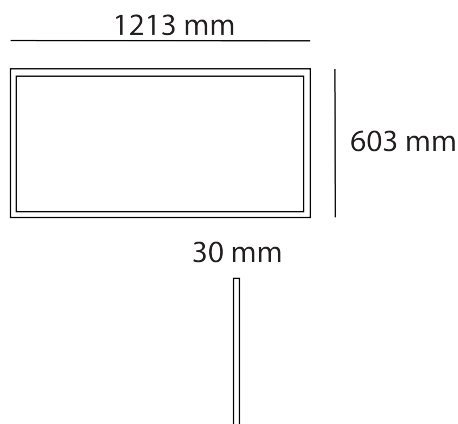

### Dimensiones

**Instalación:** Para plafón de 1200 x 600 mm

### Datos fotométricos

### características técnicas

5140 lm	lúmenes Nominales	50000	Horas de vida útil
7986 lm	Flujo lumínico	0.95	Factor de potencia
4000 K	Temperatura	92	Rendimiento (%)
40 W	Potencia	90	CRI
3.560 Kg	Peso	2	Años de garantía