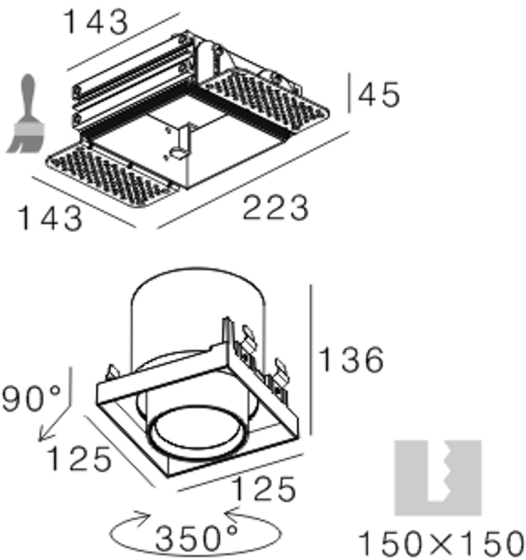

Dimensiones

Características técnicas