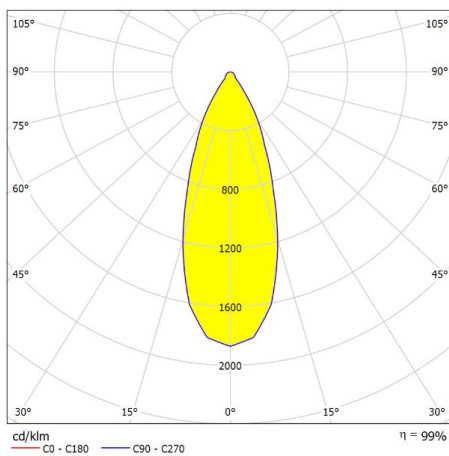

Características técnicas

2200 lm	Lúmenes	50000	Horas de vida útil
3000 K	Temperatura	0,90	Factor de potencia
26 W	Potencia	92	Rendimiento (%)
1,18 Kg	Peso	90	CRI
		2	Años de garantía

Instalación: Deslizar el luminario sobre el riel y poner el seguro.