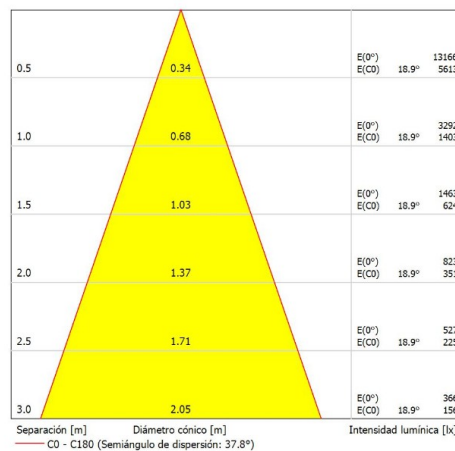

on off	36°	100-240 Vca 50/60 Hz	UGR <25	Seguridad Fotobiológica 1
IP 20		 850°C		
				

## Dimensiones

## Características técnicas

2200 lm	Lúmenes	50000	Horas de vida útil
3000 K	Temperatura	0,90	Factor de potencia
26 W	Potencia	92	Rendimiento (%)
1,18 Kg	Peso	90	CRI
		2	Años de garantía

**Instalación:** Deslizar el luminario sobre el riel y poner el seguro.