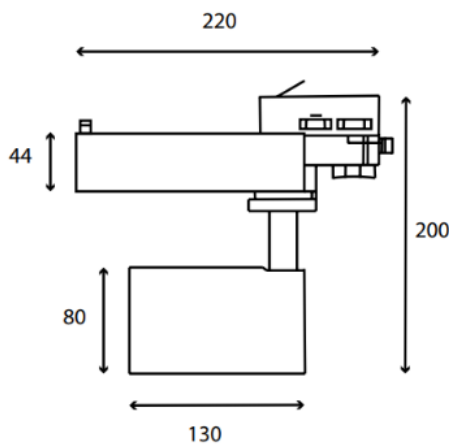

# KALA H

Ref. AIR930MN

Luminario de montaje en riel, fabricado en fundición de aluminio, color negro. Compatible con carril trifásico. Alta eficiencia lumínica. Difusor transparente. Driver multivoltaje. LED marca BRIDGELUX.

on off	36°	100-240 Vca 50/60 Hz	UGR <25	Seguridad Fotobiológica 1
IP 20		 850°C		
				

## Dimensiones