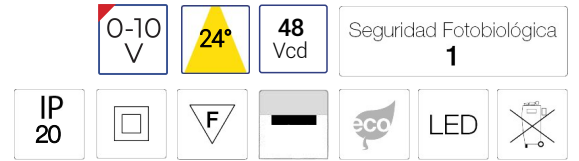

# Magneto slim

Ref. AIR830N01

Luminario de sobreponer en riel magnético. Fabricado en aluminio color negro. Luminario de spot dirigible 90° y orientable 350°, dimeable 0-10V. LED marca BRIDGELUX.

## Dimensiones

## Características técnicas

695 lm	Lúmenes	50000	Horas de vida útil
3000 K	Temperatura	0.95	Factor de Potencia
12 W	Potencia	92	Rendimiento (%)
1.300 kg	Peso	90	CRI
		2	Años de garantía

Accesorios disponibles