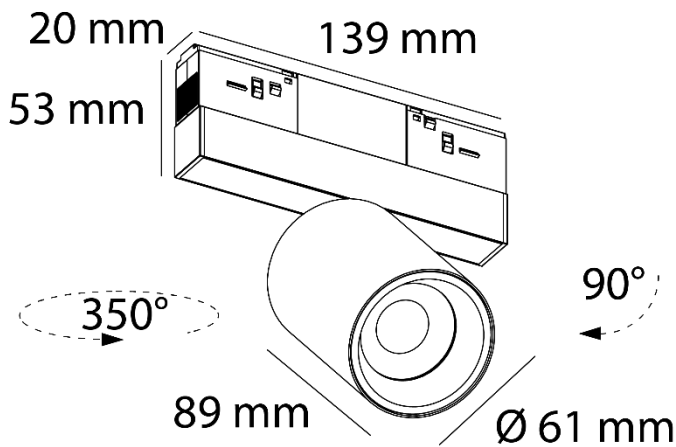

# Magneto slim

Ref. AIR830N01

Luminario de sobreponer en riel magnético. Fabricado en aluminio color negro. Luminario de spot dirigible 90° y orientable 350°, dimeable 0-10V. LED marca BRIDGELUX.

## Dimensiones

## Características técnicas

695 lm	Lúmenes	50000	Horas de vida útil
3000 K	Temperatura	0.95	Factor de Potencia
12 W	Potencia	92	Rendimiento (%)
1.300 kg	Peso	90	CRI
		2	Años de garantía

Accesorios disponibles

**Instalación:** Fijar en el riel magnético, introducir la luminaria hasta el fondo del riel.