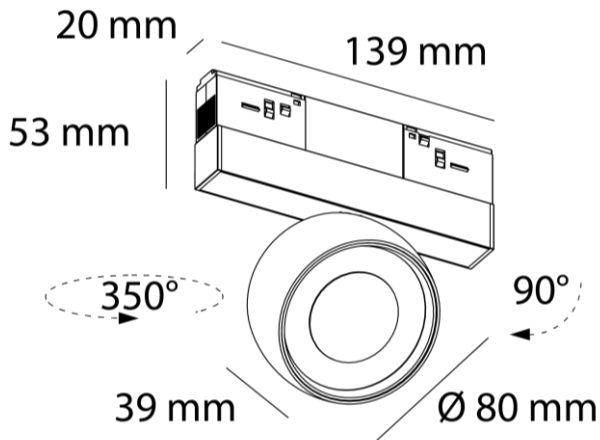

Magneto slim

Ref. AIR730R03

Luminario de sobreponer en riel magnético. Fabricado en aluminio color rosa oro. Luminario de spot dirigible 90° y orientable 350°, dimeable 0-10V. LED marca BRIDGELUX.

Dimensiones

Características técnicas

847 lm	Lúmenes	50000	Horas de vida útil
3000 K	Temperatura	0.95	Factor de Potencia
12 W	Potencia	92	Rendimiento (%)
1.500 kg	Peso	90	CRI
		2	Años de garantía

Accesorios disponibles

Instalación: Fijar en el riel magnético, introducir la luminaria hasta el fondo del riel.

Datos fotométricos