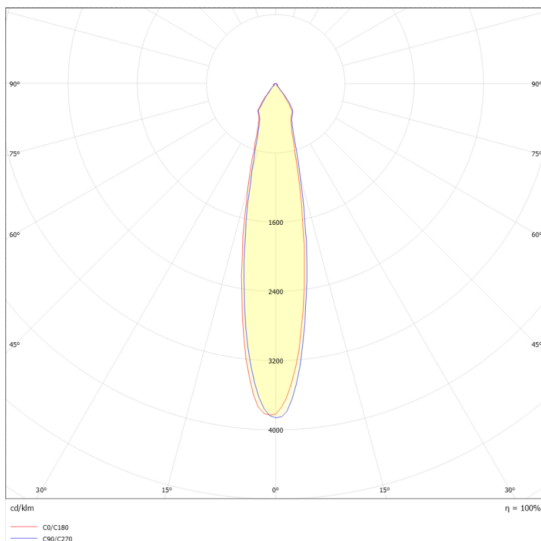

### Dimensiones

### Características técnicas

2524 lm	Lumenes	50000	Horas de vida
4000 K	Temperatura	0.90	Factor de potencia
28 W	Potencia	92	Rendimiento (%)
0.550 Kg	Peso	90	CRI
		2	Años de garantía

### Datos fotométricos

cd/km  
C0/C180  
C90/C270  
η = 100%