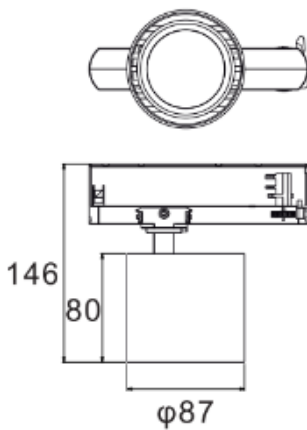

VISER

Ref. AIR1930N01

Luminario tipo proyector para riel trifasico, fabricado en aluminio acabado de pintura en polvo, dirigible 90° orientable 355°, led cob BRIDGELUX.

on off	24°	100-240Vca 50/60 Hz	Seguridad Fotobiológica 1
IP 20			
	LED		

Dimensiones

Características técnicas

2524 lm	Lumenes	50000	Horas de vida
3000 K	Temperatura	0.90	Factor de potencia
28 W	Potencia	92	Rendimiento (%)
0.550 Kg	Peso	90	CRI
		2	Años de garantía

Accesorios disponibles

- Reflector de 15°: AA151928 
- Reflector de 50°: AA501928 

Instalación: Deslizar el luminario sobre el riel y poner el seguro.

Datos fotométricos