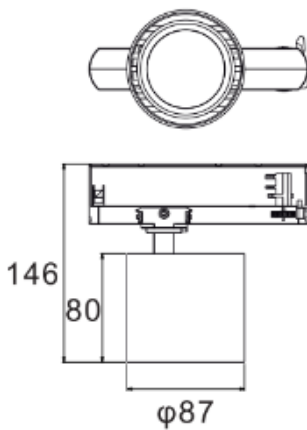

VISER

Ref. AIR1930B01

Luminario tipo proyector para riel trifasico, fabricado en aluminio acabado de pintura en polvo, dirigible 90° orientable 355°, led cob BRIDGELUX.

on off	24°	100-240Vca 50/60 Hz	Seguridad Fotobiológica 1
IP 20			
		LED	

Dimensiones

Características técnicas

2524 lm	Lumenes	50000	Horas de vida
3000 K	Temperatura	0.90	Factor de potencia
28 W	Potencia	92	Rendimiento (%)
0.550 Kg	Peso	90	CRI
		2	Años de garantía

Accesorios disponibles

- Reflector de 15°: AA151928 
- Reflector de 50°: AA501928 

Instalación: Deslizar el luminario sobre el riel y poner el seguro.

Datos fotométricos