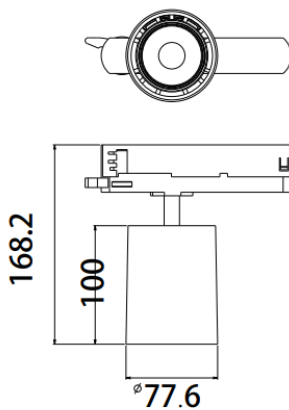

GARAND

Ref. AIR1740N01

Luminario tipo proyector para riel trifasico, fabricado en aluminio acabado de pintura en polvo, dirigible 90° orientable 355°, led cob BRIDGELUX.

on off	36°	100-240Vca 50/60 Hz	Seguridad Fotobiológica 1
IP 20			
		LED	

Dimensiones

Características técnicas

3994 lm	Lumenes	50000	Horas de vida
4000 K	Temperatura	0.90	Factor de potencia
28 W	Potencia	92	Rendimiento (%)
0.600 Kg	Peso	90	CRI
		2	Años de garantía

Accesorios disponibles

- Reflector de 24°: AA241728 
- Reflector de 50°: AA501728 

Instalación: Deslizar el luminario sobre el riel y poner el seguro.

Datos fotométricos