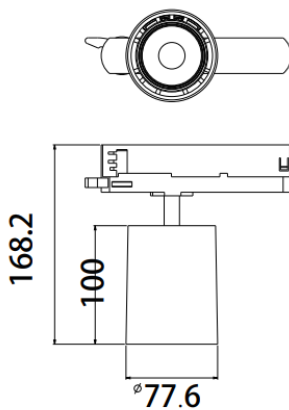

## Dimensiones

## Características técnicas

3994 lm	Lumenes	50000	Horas de vida
4000 K	Temperatura	0.90	Factor de potencia
28 W	Potencia	92	Rendimiento (%)
0.600 Kg	Peso	90	CRI
		2	Años de garantía

## Datos fotométricos