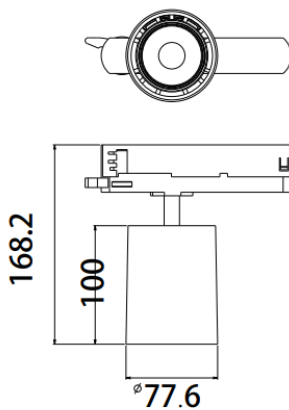

GARAND

Ref. AIR1730N01

Luminario tipo proyector para riel trifasico, fabricado en aluminio acabado de pintura en polvo, dirigible 90° orientable 355°, led cob BRIDGELUX.

on off	36°	100-240Vca 50/60 Hz	Seguridad Fotobiológica 1
IP 20			
		LED	

Dimensiones

Características técnicas

3232 lm	Lumenes	50000	Horas de vida
3000 K	Temperatura	0.90	Factor de potencia
28 W	Potencia	92	Rendimiento (%)
0.600 Kg	Peso	90	CRI
		2	Años de garantía

Accesorios disponibles

- Reflector de 24°: AA241728 
- Reflector de 50°: AA501728 

Instalación: Deslizar el luminario sobre el riel y poner el seguro.

Datos fotométricos