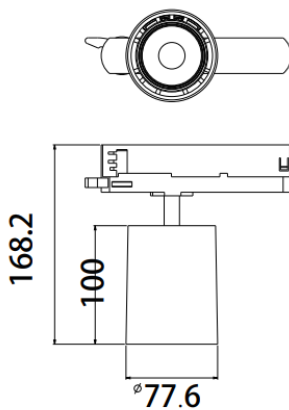

GARAND

Ref. AIR1730B01

Luminario tipo proyector para riel trifasico, fabricado en aluminio acabado de pintura en polvo, dirigible 90° orientable 355°, led cob BRIDGELUX.

on off	36°	100-240Vca 50/60 Hz	Seguridad Fotobiológica 1
IP 20			
		LED	

Dimensiones

Características técnicas

3232 lm	Lumenes	50000	Horas de vida
3000 K	Temperatura	0.90	Factor de potencia
28 W	Potencia	92	Rendimiento (%)
0.600 Kg	Peso	90	CRI
		2	Años de garantía

Accesorios disponibles

- Reflector de 24°: AA241728 
- Reflector de 50°: AA501728 

Instalación: Deslizar el luminario sobre el riel y poner el seguro.

Datos fotométricos