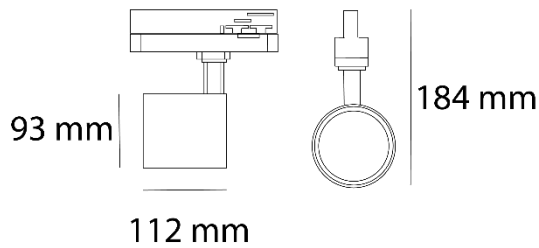

## Ref. AIR1630N

Luminario de montaje en riel, fabricado en fundición de aluminio, color negro. Compatible con carril trifásico. Alta eficiencia lumínica. Difusor transparente.

on off	24°	100-240 Vca 50/60 Hz	Seguridad Fotobiológica <b>1</b>
IP 20			
	LED		

### Dimensiones

### Características técnicas

2976 lm   Lúmenes	50000   Horas de vida útil
3000 K   Temperatura	0.95   Factor de Potencia
24 W   Potencia	92   Rendimiento (%)
1.330 kg   Peso	90   CRI
	2   Años de garantía