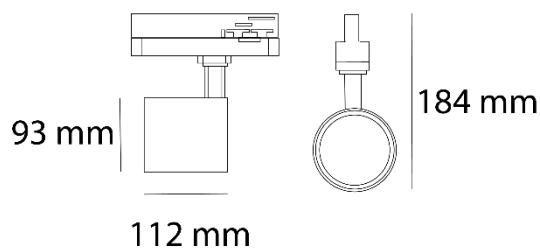

Tub micro

Ref. AIR1630B

Luminario de montaje en riel, fabricado en fundición de aluminio, color blanco. Compatible con carril trifásico. Alta eficiencia lumínica. Difusor transparente.

on off	24°	100-240 Vca 50/60 Hz	Seguridad Fotobiológica 1
IP 20			

Dimensiones

Características técnicas

3720 lm Lúmenes	50000 Horas de vida útil
3000 K Temperatura	0.95 Factor de Potencia
30 W Potencia	92 Rendimiento (%)
1.330 kg Peso	90 CRI
	2 Años de garantía

Accesorios disponibles

Reflector 15°: AA151720

Instalación: Deslizar el luminario sobre el riel y poner el seguro.

Datos fotométricos