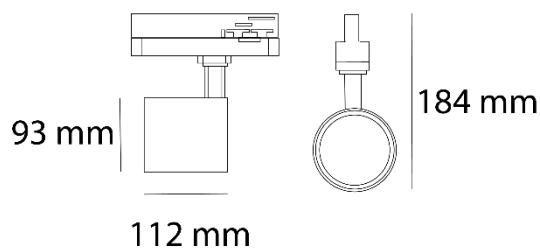

Tub micro

Ref. AIR1630B

Luminario de montaje en riel, fabricado en fundición de aluminio, color blanco. Compatible con carril trifásico. Alta eficiencia lumínica. Difusor transparente.

on off	24°	100-240 Vca 50/60 Hz	Seguridad Fotobiológica 1
IP 20			

Dimensiones

Características técnicas

3472 lm Lúmenes	50000 Horas de vida útil
3000 K Temperatura	0.95 Factor de Potencia
28 W Potencia	92 Rendimiento (%)
1.330 kg Peso	90 CRI
	2 Años de garantía

Accesorios disponibles

Reflector 15°: AA151720

Instalación: Deslizar el luminario sobre el riel y poner el seguro.

Datos fotométricos