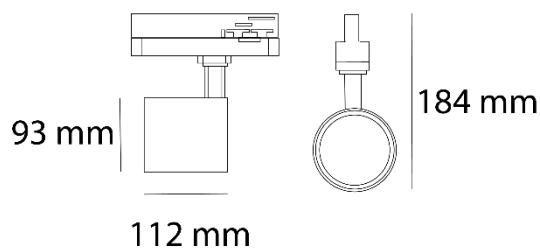

Tub micro

Ref. AIR1630B

Luminario de montaje en riel, fabricado en fundición de aluminio, color blanco. Compatible con carril trifásico. Alta eficiencia lumínica. Difusor transparente.

on off	24°	100-240 Vca 50/60 Hz	Seguridad Fotobiológica 1
IP 20			

Dimensiones

Características técnicas

3224 lm Lúmenes	50000 Horas de vida útil
3000 K Temperatura	0.95 Factor de Potencia
26 W Potencia	92 Rendimiento (%)
1.330 kg Peso	90 CRI
	2 Años de garantía

Accesorios disponibles

Reflector 15°: AA151720

Instalación: Deslizar el luminario sobre el riel y poner el seguro.

Datos fotométricos