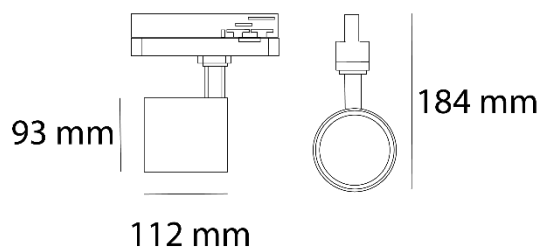

## Ref. AIR1630B

Luminario de montaje en riel, fabricado en fundición de aluminio, color blanco. Compatible con carril trifásico. Alta eficiencia lumínica. Difusor transparente.

on off	24°	100-240 Vca 50/60 Hz	Seguridad Fotobiológica <b>1</b>
IP 20			
	LED		

### Dimensiones

### Características técnicas

2976 lm   Lúmenes	50000   Horas de vida útil
3000 K   Temperatura	0.95   Factor de Potencia
24 W   Potencia	92   Rendimiento (%)
1.330 kg   Peso	90   CRI
	2   Años de garantía