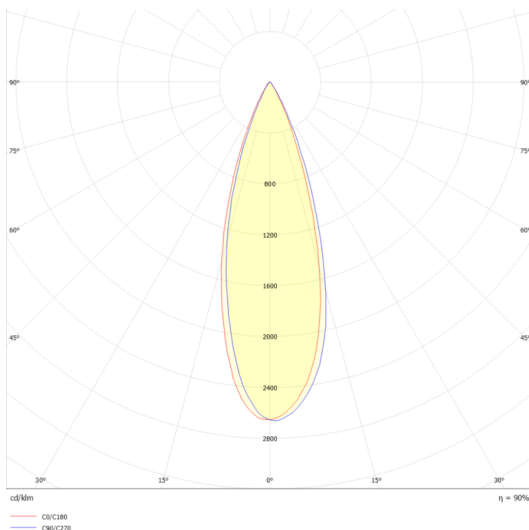

LYS

Ref. AIR1040NN01

Luminaria tipo proyector para riel trifásico, 10 salidas de luz dirigible 90° orientable 355°, fabricado en aluminio acabado en pintura en polvo color negro con reflector negro.

on off	30°	100-277Vca 50/60 Hz	Seguridad Fotobiológica 1
IP 20			

Dimensiones

Instalación: Colocar dentro del riel respetando la orientación del luminario, colocar el seguro.

Datos fotométricos

Características técnicas

1512 lm	Lumenes	50000	Horas de vida
4000 K	Temperatura	0.90	Factor de potencia
20 W	Potencia	92	Rendimiento (%)
0.740 Kg	Peso	90	CRI
		2	Años de garantía