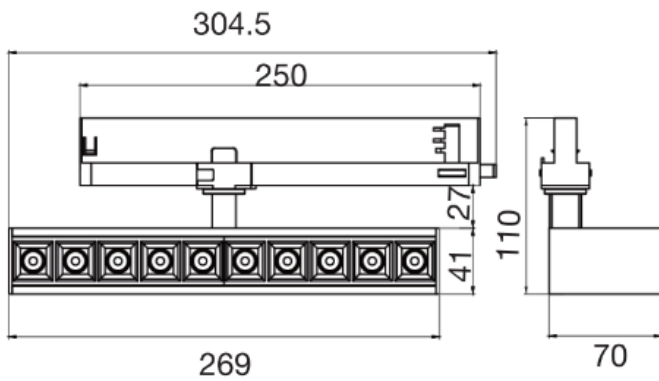

LYS

Ref. AIR1040NN01

Luminaria tipo proyector para riel trifásico, 10 salidas de luz dirigible 90° orientable 355°, fabricado en aluminio acabado en pintura en polvo color negro con reflector negro.

on off	30°	100-277Vca 50/60 Hz	Seguridad Fotobiológica 1
IP 20			

Dimensiones

Instalación: Colocar dentro del riel respetando la orientación del luminario, colocar el seguro.

Datos fotométricos

Características técnicas

1512 lm	Lumenes	50000	Horas de vida
4000 K	Temperatura	0.90	Factor de potencia
20 W	Potencia	92	Rendimiento (%)
0.740 Kg	Peso	90	CRI
		2	Años de garantía